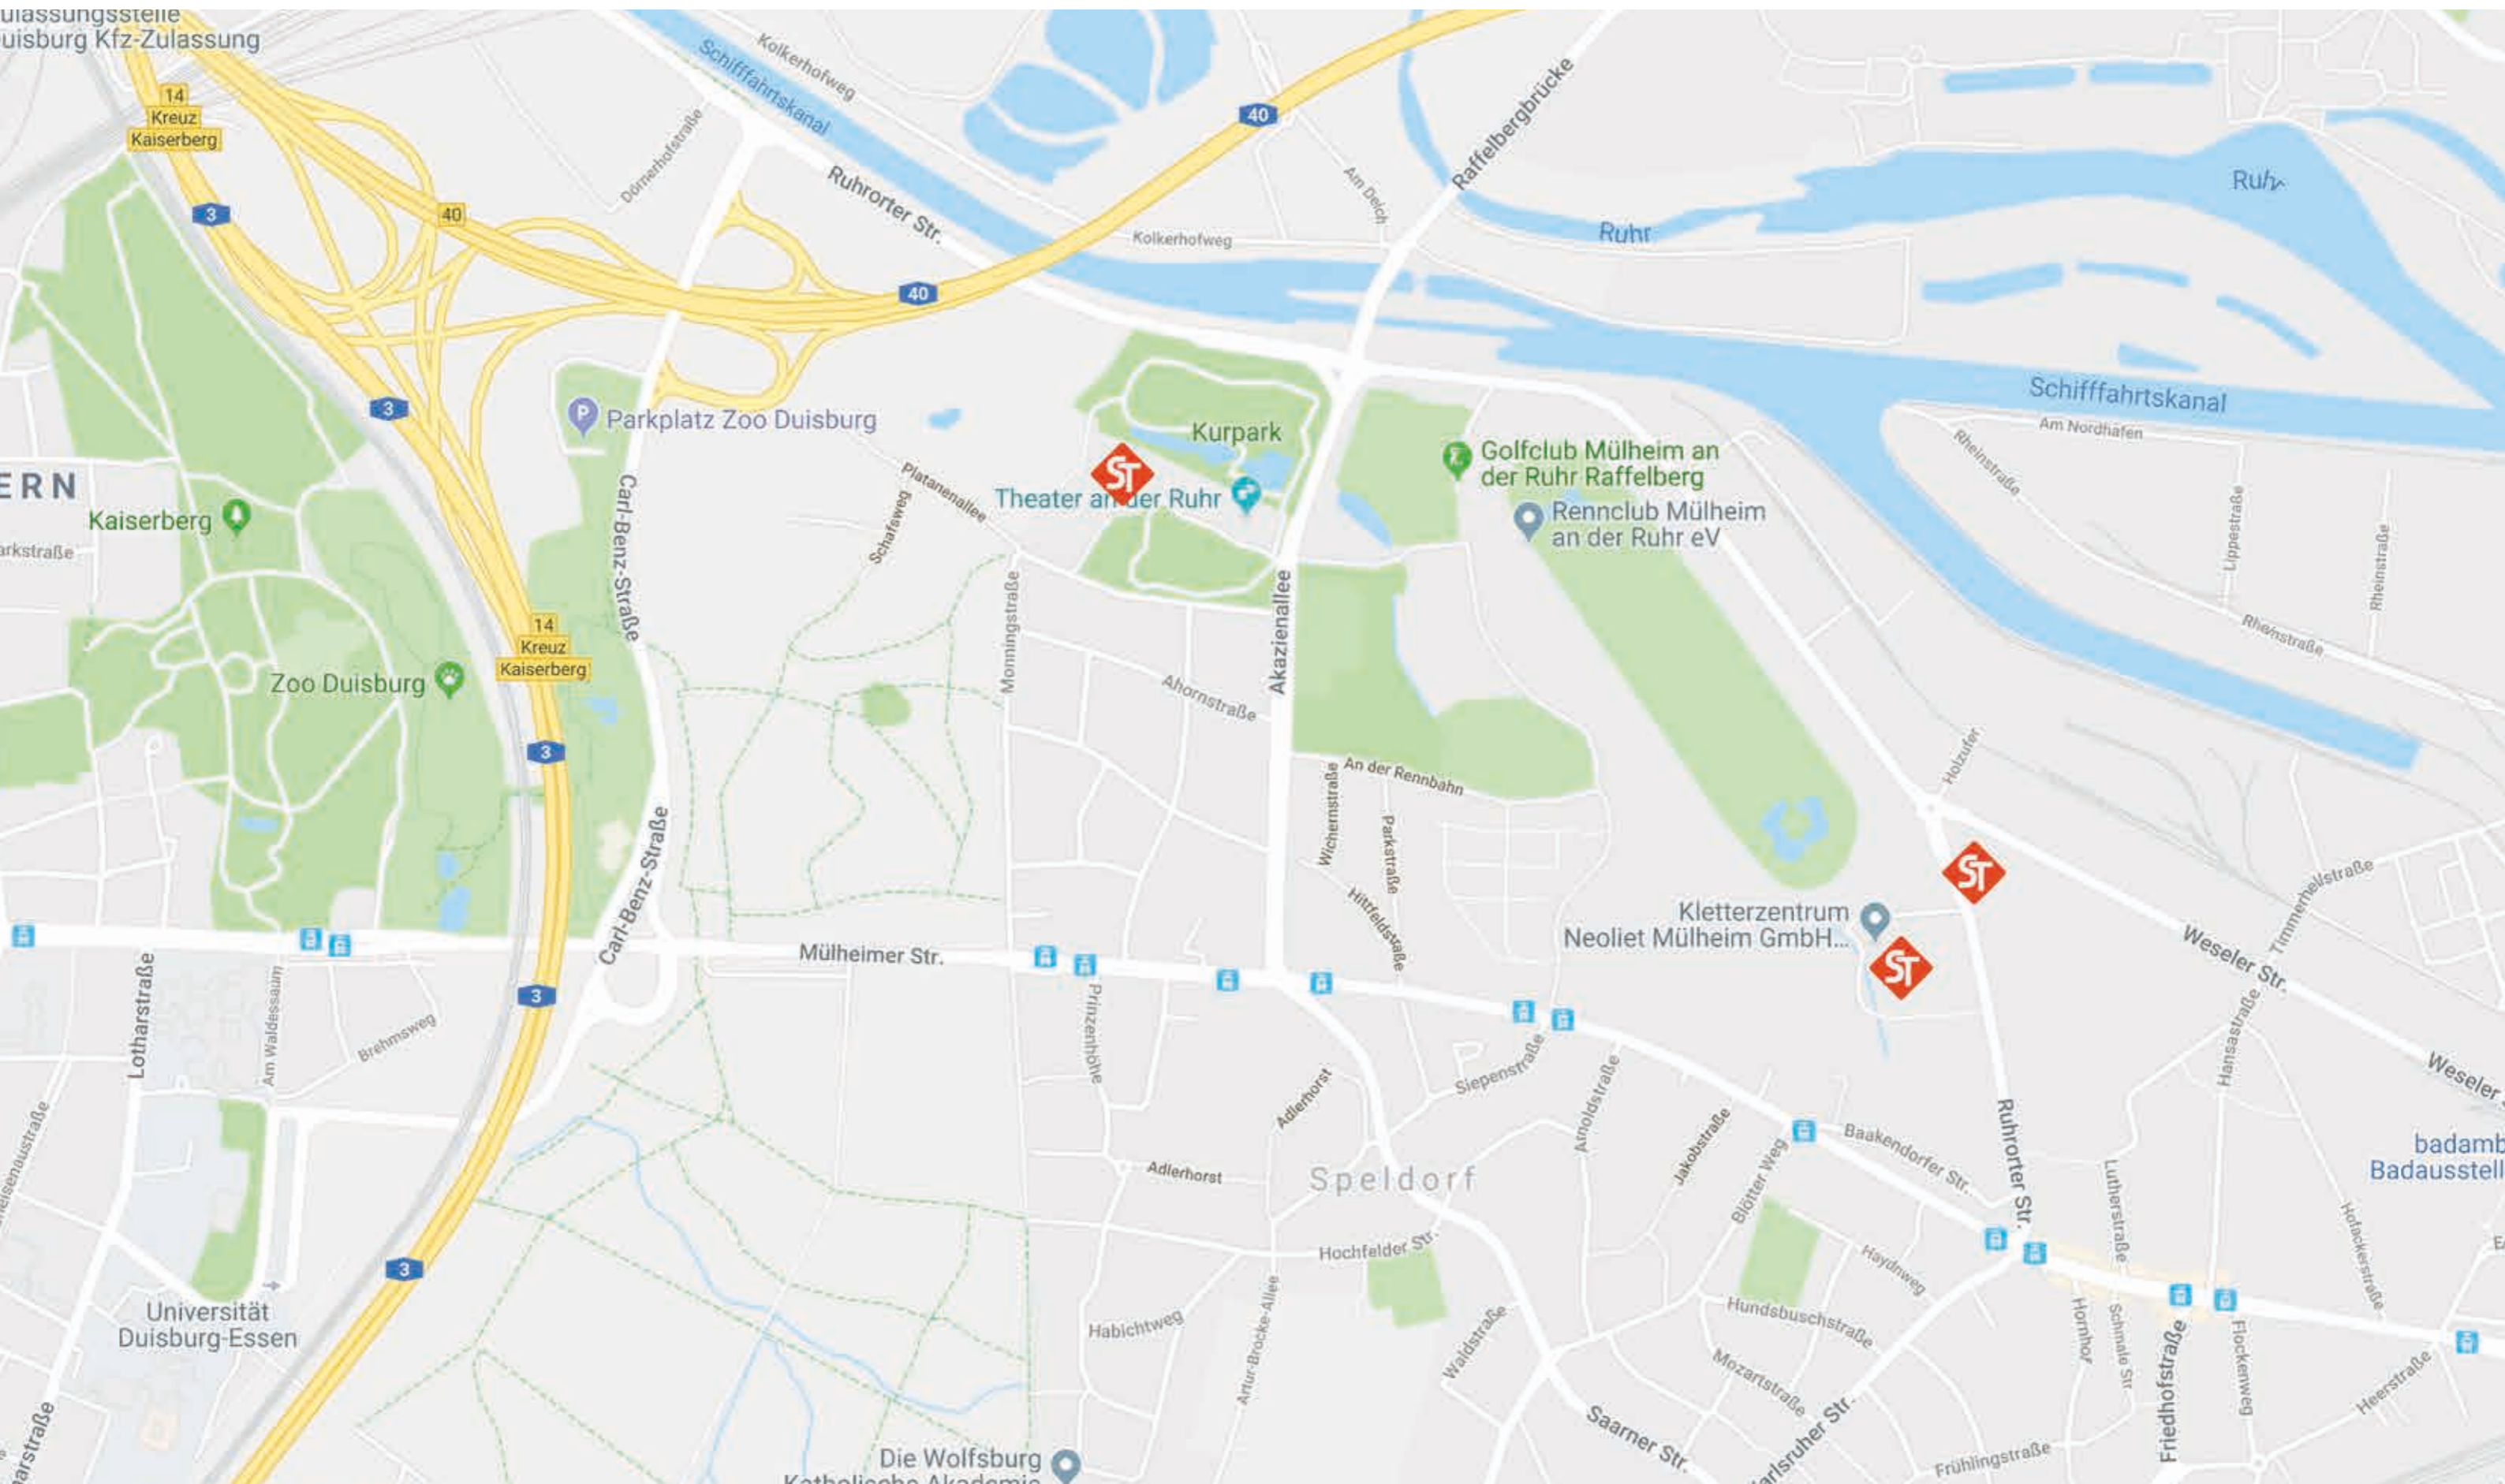

Betrieb & Technikum liegen im Mülheimer Hafen. Zehn Minuten entfernt vom Kreuz Kaiserberg und den Autobahnen A40, A3 und A59.

Anschrift: SIEBTECHNIK GmbH, Weseler Str. 121, 45478 Mülheim an der Ruhr, GERMANY

Wir bitten alle Besucher um strikte Einhaltung dieser Vorgaben.

AHA + L

Abstand

Alltagsmaske

Hygiene

Lüften

Zufahrt und Parkmöglichkeiten Werksgelände Weseler Straße

Informationen für Besucher, Lieferanten und Spediteure

- | | | |
|---|---|---|
| <p>1 Pfortner / Guard</p> <p>2 Lieferanten-Tor / Material Gate
Weseler Str. 121</p> <p>3 Besucher-Tor / Visitor Gate
GPS: 45478 Mülheim / Ruhr
Ruhrorter Strasse 47</p> <p>4 Wareneingang / Goods receiving</p> <p>5 Eingang für Besucher ADI, Betriebsleitung
Visitor Entrance ADI, Plant Management</p> | <p>6 Eingang für Besucher
Sieb- & Aufbereitungsmaschinen
Visitor Entrance
Screening & Processing Machines</p> <p>7 Eingang für Besucher
Zentrifugen, Einkauf
Visitor Entrance
Centrifuges, Purchasing</p> <p>8 Technikum / Laboratory</p> | <p>P Parkplätze / Parking lots
P₅ für Besucher / for visitors 5&6
P₈ für Besucher / for visitors 8
P₉ für Besucher / for visitors 7</p> <p>--- Material / Supply ---
--- Besucher / Visitors ---</p> <p>9 Halle 7 / Halle 7
Ruhrorter Str. 49a</p> |
|---|---|---|

Die Zufahrt für Besucher unseres Werkes erfolgt ausschließlich über die Ruhrorter Straße. Lieferanten und Spediteure nutzen die Zufahrt über die Weseler Straße.

Informationen für Besucher

Die Zufahrt für Besucher unseres Werkes erfolgt ausschließlich über die Ruhrorter Straße (Navigationssystem: 45478 Mülheim / Ruhr, Ruhrorter Straße 47).