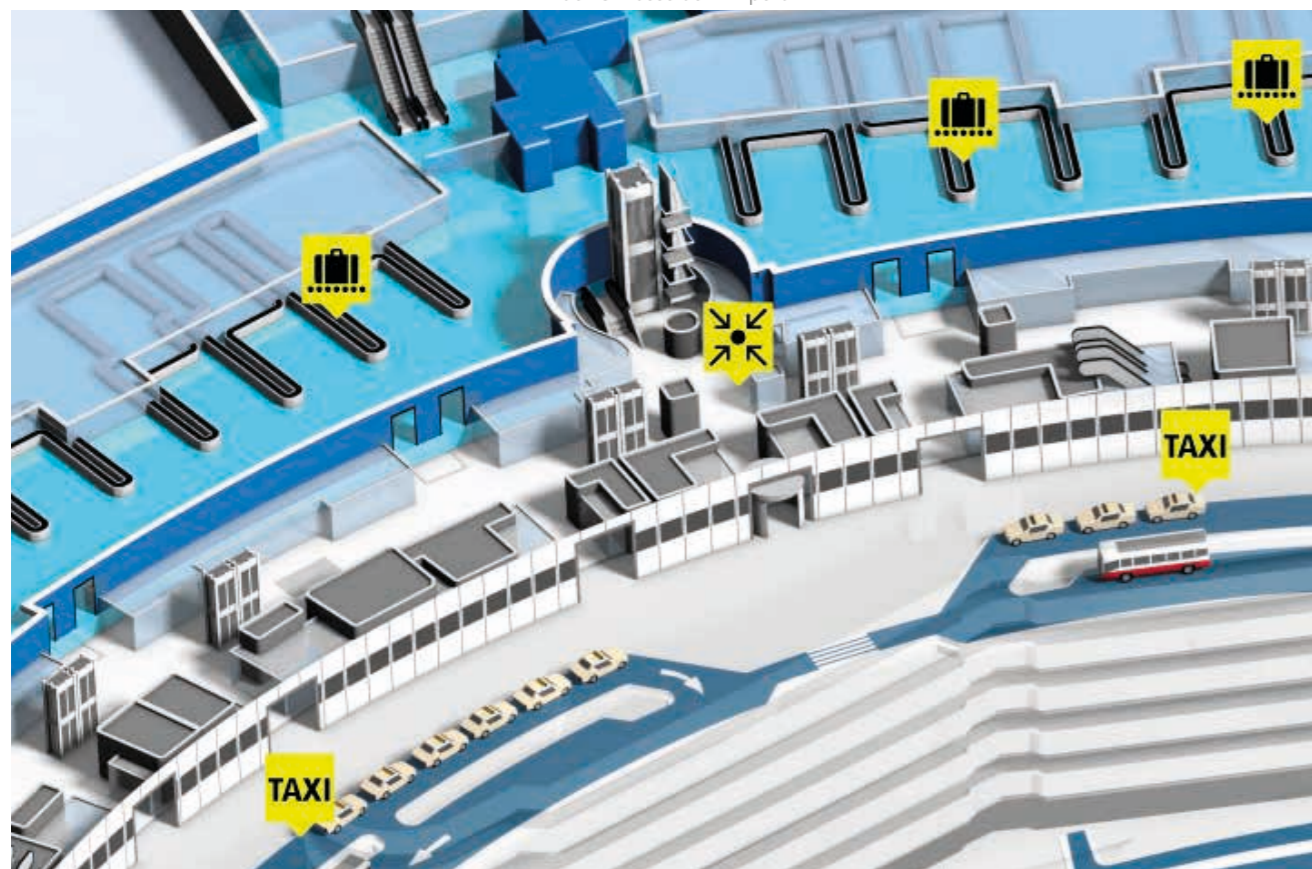

Bitte nutzen Sie die vorgesehenen Parkplätze. Treffpunkt mit dem jeweiligen SIEBTECHNIK TEMA Mitarbeiter ist die Empfangshalle, Eingang Nr. 6.

Ausnahme: Besucher unserer Abteilung für Sieb- und Aufbereitungsmaschinen benutzen den Parkplatz P5 und werden dort auch am Eingang Nr. 5 empfangen (siehe Übersichtsplan)

Die Ausfahrt erfolgt über das Tor am Parkplatz P5.

Informationen für Lieferanten und Spediteure

Die Zufahrt für Lieferanten und Spediteure erfolgt wie bisher ausschließlich über die Weseler Straße. Die Ausfahrt befindet sich zwischen den Hallen 1 und 2.

Bitte nutzen Sie zur Orientierung den Übersichtsplan

Unser Werksgelände und die Betriebseinrichtungen werden mit Videokameras überwacht!

Our plant and the workshop facilities have video surveillance!

Bilder © Düsseldorf Airport

Taxi / SIEBTECHNIK TEMA - Abholung

Für den Fall, dass Sie von uns / einem Taxi abgeholt werden, wird der Fahrer am Treffpunkt (Meeting Point) auf Sie warten. Der Treffpunkt finden sich in der Ankunftshalle (auf Höhe des Flugsteiges B / Ebene 0).